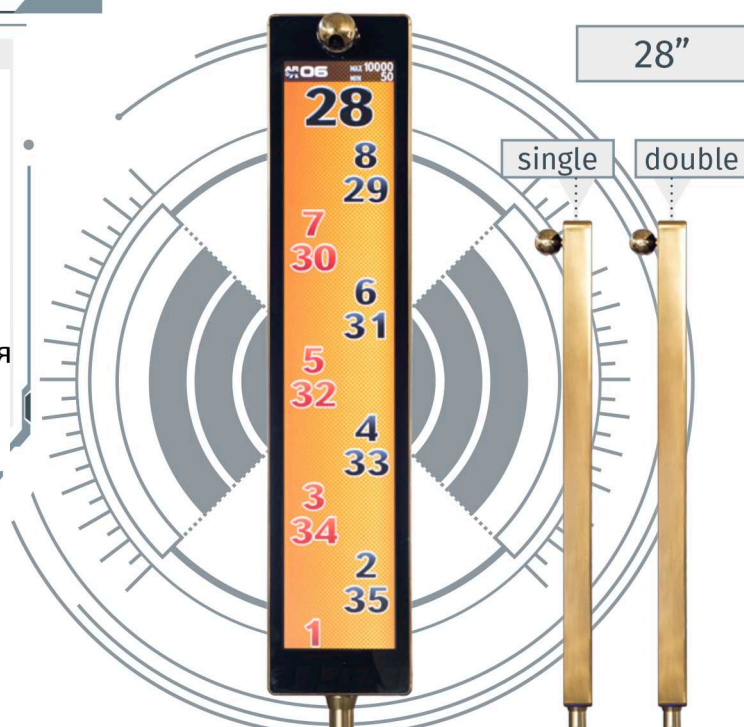

CYCLOPS RENAISSANCE

ДИСПЛЕЙ ДЛЯ РУЛЕТКИ

Дисплей Циклоп-Ренессанс - ЖКД ультрасовременный дисплей 28", оборудованный автоматическим видеосчитывателем. Имеет утонченный корпус вытянутой традиционной формы с потрясающей анимацией. Это не просто дизайн, который вы видите на ЖК-дисплее, это также математическая работа, скрытая внутри и выполняющая мгновенное обнаружение шара.

ПРЕИМУЩЕСТВА

- * Быстрое автораспознавание выигрышного номера (1-2 сек.)
- * Отображение статистики и девиации колеса (доступно на экране дисплея)
- * Простая и быстрая установка (push-turn-wait)
- * Совместимость с любыми рулеточными колесами международных стандартов
- * Отсутствие датчиков и считывателей на колесе
- * Высокая надежность - непрерывная работа 24/7
- * Технологичное крепление, не повреждающее стол

ХАРАКТЕРИСТИКИ

- * ЖКД 28" одно- или двусторонний
- * Супертонкий корпус (5 см для двустороннего)
- * Режимы для колес с одним зеро "0" или "0/00"
- * 15 цветовых фонов * 16 последних выигр. номеров
- * Номер стола * Минимальная и максимальная ставки
- * Холодные и горячие номера
- * Статусы "Ставок Больше Нет" и "Ошибочный спин"
- * Удаленные ставки могут быть использованы на рулеточных терминалах Аляска
- * Аудио воспроизведение выигрышного номера
- * Передача видео на табло терминалов Аляска
- * Отслеживание событий игры ("Ставок Больше Нет", скорость шарика, направление и скорость вращения колеса и т. д.), данные передаются по сети

СПЕЦИФИКАЦИЯ

односторонний 28":	170 x 810 x 50 мм
двусторонний 28":	170 x 810 x 50 мм
высота (по требованию):	1250 мм
контроллер:	355 x 85 x 180 мм
цвет корпуса:	черный/под золото/хром/махоган

МОДИФИКАЦИИ