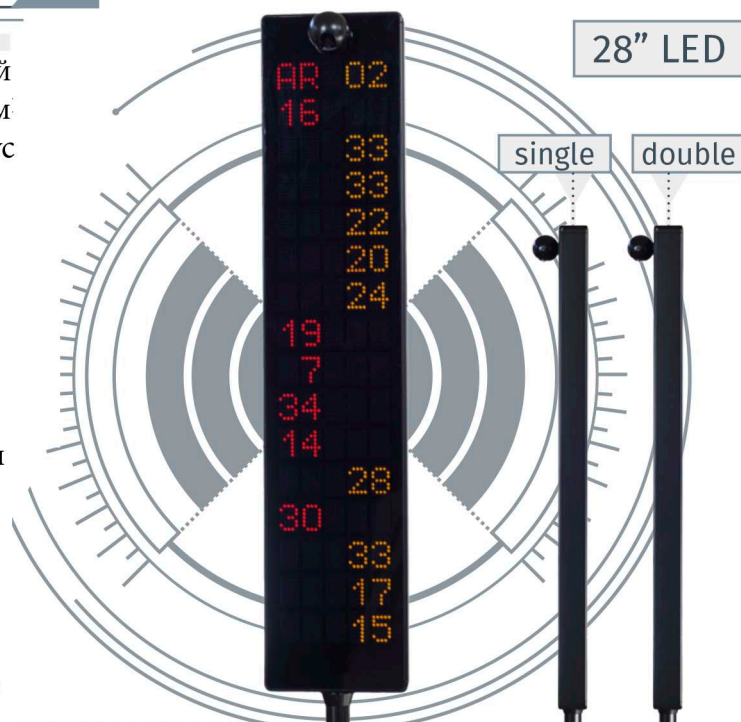

CYCLOPS CLASSIC

ДИСПЛЕЙ ДЛЯ РУЛЕТКИ

Дисплей Циклоп-Классик - светодиодный дисплей, оборудованный автоматическим видеосчитывателем. Имеет тонкий корпус вытянутой формы. Реализация табло классической формы. Простой внешний вид скрывает выдающееся качество, опираясь на высокоточную математическую модель. Встроенная система захвата видео считывает выигрышный номер всего за секунду и сразу же показывает его на светодиодном дисплее.

ПРЕИМУЩЕСТВА

- * Быстрое автораспознавание выигрышного номера (1-2 сек.)
- * Отображение статистики и девиации колеса (доступно на экране дисплея)
- * Простая и быстрая установка (push-turn-wait)
- * Совместимость с любыми рулеточными колесами международных стандартов
- * Отсутствие датчиков и считывателей на колесе
- * Высокая надежность - непрерывная работа 24/7
- * Технологичное крепление, не повреждающее стол

ХАРАКТЕРИСТИКИ

- * одно- или двусторонний
- * Супертонкий корпус (5 см для двустороннего)
- * Режимы для колес с одним зеро "0" или "0/00"
- * 16 последних выигрышных номеров
- * Минимальная ставка
- * Статусы "Ставок Больше Нет" и "Ошибочный спин"
- * Удаленные ставки могут быть использованы на игре на рулеточных терминалах Аляска
- * Аудио воспроизведение выигрышного номера
- * Передача видео на табло терминалов Аляска
- * Отслеживание событий игры ("Ставок Больше Нет", скорость шарика, направление и скорость вращения колеса и т. д.), данные передаются по сети

СПЕЦИФИКАЦИЯ

односторонний 28":	170 x 810 x 50 мм
двусторонний 28":	170 x 810 x 50 мм
высота (меняется по требованию):	1250 мм
контроллер:	355 x 85 x 180
цвет корпуса:	черный/под золото/хром/махоган

МОДИФИКАЦИИ